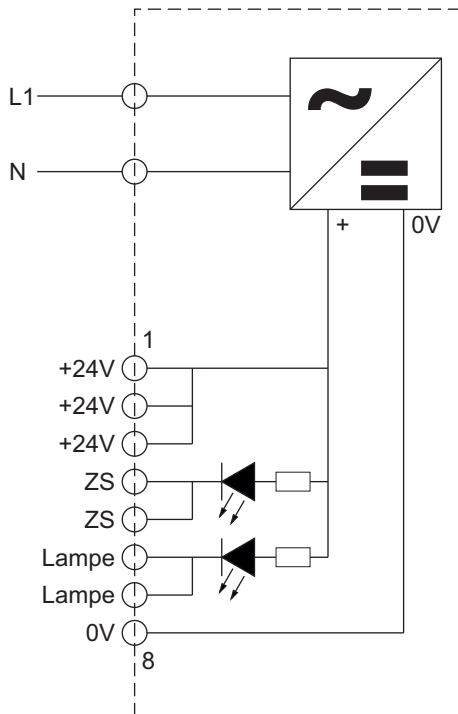

Leuchtdrucktaster

(inklusive Klebeschild)

Maßbild:

Artikel-Nr.	Spannung	Farbe	Material
100 091 051	12V	grün	Kunststoff
100 091 050	24V	grün	Kunststoff

Zwischenschmiertaster

(ohne Anzeigelampe, inklusive Klebeschild)

Maßbild:

Artikel-Nr.	Spannung	Farbe	Material
100 091 300	12V	grün	Kunststoff
100 091 310	24V	grün	Kunststoff
100 091 305	12V	rot	Kunststoff
100 091 320	24V	rot	Kunststoff

Signalleuchte

Maßbild:

Artikel-Nr.	Spannung	Material
1000 950 021	12V	Kunststoff
1000 950 022	24V	Kunststoff

Glühlampe

Maßbild:

Artikel-Nr.	Spannung	Passend für	
		Benennung	Artikel-Nr.
100 091 561	12V	Zwischenschmirtaster	1000950023
	12V	Zwischenschmirtaster	1000950019
	12V	Signalleuchte	100091300
	12V	Signalleuchte	100091305
	12V	Signalleuchte	1000950021
100 091 560	24V	Zwischenschmirtaster	1000950020
	24V	Zwischenschmirtaster	1000950024
	24V	Signalleuchte	100091310
	24V	Signalleuchte	100091320
	24V	Signalleuchte	1000950022

8.10.6

Netzgerät NGR-1

Maßbild:

Schaltbild:

Anschlussbeispiel:

© BEKA 2013 Alle Rechte vorbehalten!

Änderungen vorbehalten!

Artikel-Nr.	Spannung	Strom	Anschlussmöglichkeit für Lampe oder Zwischenschmirtaster
4170 2100	12V	4 A	mit
4170 2000	12V	4 A	ohne
4170 1100	24V	2,2 A	mit
4170 1000	24V	2,2 A	ohne