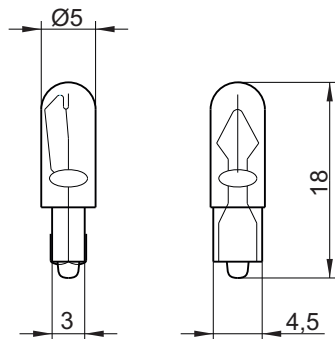

Einbauöffnung:

Kleinrelais

1 Wechsler

Maßbild:

Artikel-Nr.	Spannung	Strom
05 000 400 013	12V	20A
05 000 400 014	24V	20A

Kleinrelais

1 Schließer

Maßbild:

Artikel-Nr.	Spannung	Strom
100 091 397	12V	30A
100 091 430	24V	20A

Änderungen vorbehalten! © BEKA 2013 Alle Rechte vorbehalten!

Glühlampe

Maßbild:

Artikel-Nr.	Spannung	Passend für	
		Benennung	Artikel-Nr.
100 091 551	12V	Leuchtdrucktaster	100091051
100 091 550	24V	Leuchtdrucktaster	100091050

Glühlampe

Maßbild:

Artikel-Nr.	Spannung	Passend für	
		Benennung	Artikel-Nr.
100 091 561	12V	Zwischenschmirtaster	1000950023
	12V	Zwischenschmirtaster	1000950019
	12V	Signalleuchte	100091300
	12V	Signalleuchte	100091305
	12V	Signalleuchte	1000950021
100 091 560	24V	Zwischenschmirtaster	1000950020
	24V	Zwischenschmirtaster	1000950024
	24V	Signalleuchte	100091310
	24V	Signalleuchte	100091320
	24V	Signalleuchte	1000950022