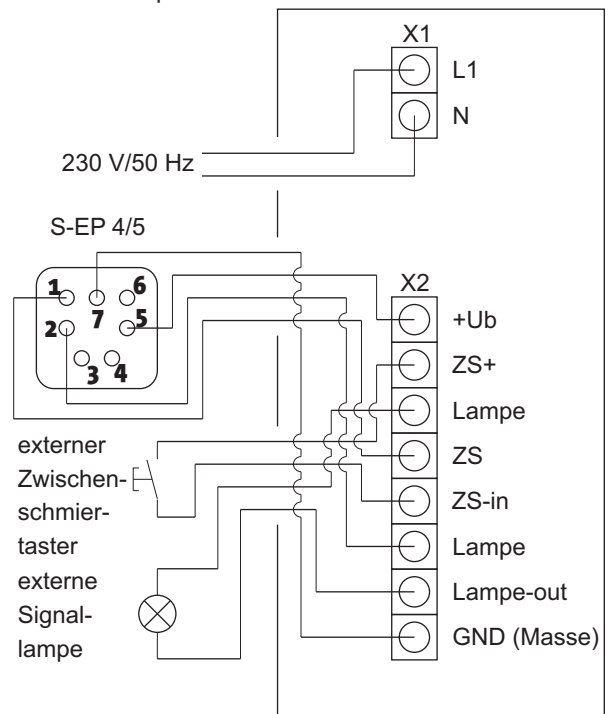

Leuchtdrucktaster

(inklusive Klebeschild)

Maßbild:

Artikel-Nr.	Spannung	Farbe	Material
100 091 051	12V	grün	Kunststoff
100 091 050	24V	grün	Kunststoff

Zwischenschmiertaster

(ohne Anzeigelampe, inklusive Klebeschild)

Maßbild:

Artikel-Nr.	Spannung	Farbe	Material
100 091 300	12V	grün	Kunststoff
100 091 310	24V	grün	Kunststoff
100 091 305	12V	rot	Kunststoff
100 091 320	24V	rot	Kunststoff

Signalleuchte

Maßbild:

Artikel-Nr.	Spannung	Material
1000 950 021	12V	Kunststoff
1000 950 022	24V	Kunststoff

Glühlampe

Maßbild:

Artikel-Nr.	Spannung	Passend für	
		Benennung	Artikel-Nr.
100 091 561	12V	Zwischenschmirtaster	1000950023
	12V	Zwischenschmirtaster	1000950019
	12V	Signalleuchte	100091300
	12V	Signalleuchte	100091305
	12V	Signalleuchte	1000950021
100 091 560	24V	Zwischenschmirtaster	1000950020
	24V	Zwischenschmirtaster	1000950024
	24V	Signalleuchte	100091310
	24V	Signalleuchte	100091320
	24V	Signalleuchte	1000950022

8.10.6

Netzgerät NGR-1

Maßbild:

Schaltbild:

Anschlussbeispiel:

© BEKA 2013 Alle Rechte vorbehalten!

Änderungen vorbehalten!

Artikel-Nr.	Spannung	Strom	Anschlussmöglichkeit für Lampe oder Zwischenschmirtaster
4170 2100	12V	4 A	mit
4170 2000	12V	4 A	ohne
4170 1100	24V	2,2 A	mit
4170 1000	24V	2,2 A	ohne