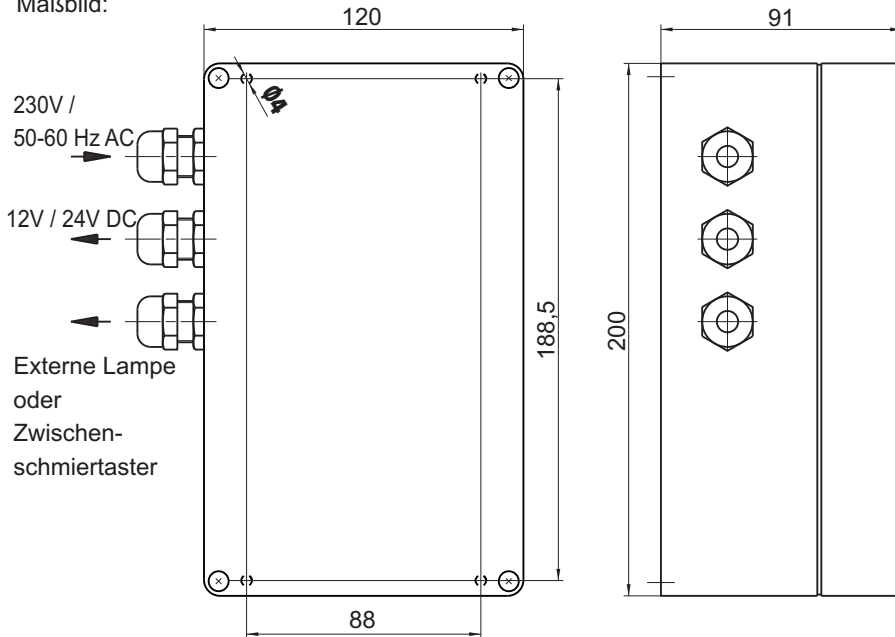

Einbauöffnung:

Kleinrelais

1 Wechsler

Maßbild:

Artikel-Nr.	Spannung	Strom
05 000 400 013	12V	20A
05 000 400 014	24V	20A

Kleinrelais

1 Schließer

Maßbild:

Artikel-Nr.	Spannung	Strom
100 091 397	12V	30A
100 091 430	24V	20A

Änderungen vorbehalten! © BEKA 2013 Alle Rechte vorbehalten!

Glühlampe

Maßbild:

Artikel-Nr.	Spannung	Passend für	
		Benennung	Artikel-Nr.
100 091 551	12V	Leuchtdrucktaster	100091051
100 091 550	24V	Leuchtdrucktaster	100091050

Glühlampe

Maßbild:

Artikel-Nr.	Spannung	Passend für	
		Benennung	Artikel-Nr.
100 091 561	12V	Zwischenschmirtaster	1000950023
	12V	Zwischenschmirtaster	1000950019
	12V	Signalleuchte	100091300
	12V	Signalleuchte	100091305
	12V	Signalleuchte	1000950021
100 091 560	24V	Zwischenschmirtaster	1000950020
	24V	Zwischenschmirtaster	1000950024
	24V	Signalleuchte	100091310
	24V	Signalleuchte	100091320
	24V	Signalleuchte	1000950022

8.10.6

Netzgerät NGR-1

Maßbild:

Schaltbild:

Anschlussbeispiel:

© BEKA 2013 Alle Rechte vorbehalten!

Änderungen vorbehalten!

Artikel-Nr.	Spannung	Strom	Anschlussmöglichkeit für Lampe oder Zwischenschmirtaster
4170 2100	12V	4 A	mit
4170 2000	12V	4 A	ohne
4170 1100	24V	2,2 A	mit
4170 1000	24V	2,2 A	ohne