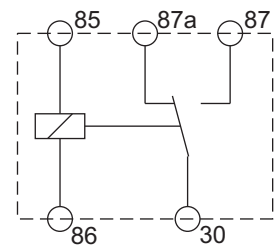

Leuchtdrucktaster

(inklusive Klebeschild)

Maßbild:

Artikel-Nr.	Spannung	Farbe	Material
100 091 051	12V	grün	Kunststoff
100 091 050	24V	grün	Kunststoff

Zwischenschmiertaster

(ohne Anzeigelampe, inklusive Klebeschild)

Maßbild

Einbauöffnung

Artikel-Nr.	Material
1000950017	Kunststoff

Zwischenschmirtaster

(mit Signallampe)

Maßbild:

Einbauöffnung:

Artikel-Nr.	Spannung	Farbe	Material
1000 950 023	12V	grün	Kunststoff
1000 950 024	24V	grün	Kunststoff
1000 950 019	12V	rot	Kunststoff
1000 950 020	24V	rot	Kunststoff

Maßbild:

Artikel-Nr.	Spannung	Farbe	Material
100 091 300	12V	grün	Kunststoff
100 091 310	24V	grün	Kunststoff
100 091 305	12V	rot	Kunststoff
100 091 320	24V	rot	Kunststoff

Signalleuchte

Maßbild:

Artikel-Nr.	Spannung	Material
1000 950 021	12V	Kunststoff
1000 950 022	24V	Kunststoff

Einbauöffnung:

Kleinrelais

1 Wechsler

Maßbild:

Artikel-Nr.	Spannung	Strom
05 000 400 013	12V	20A
05 000 400 014	24V	20A

Kleinrelais

1 Schließer

Maßbild: