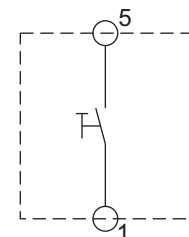

Leuchtdrucktaster

(inklusive Klebeschild)

Maßbild:

Artikel-Nr.	Spannung	Farbe	Material
100 091 051	12V	grün	Kunststoff
100 091 050	24V	grün	Kunststoff

Zwischenschmiertaster

(ohne Anzeigelampe, inklusive Klebeschild)

Maßbild

Einbauöffnung

Artikel-Nr.	Material
1000950017	Kunststoff

Zwischenschmirtaster

(mit Signallampe)

Maßbild:

Einbauöffnung:

Artikel-Nr.	Spannung	Farbe	Material
1000 950 023	12V	grün	Kunststoff
1000 950 024	24V	grün	Kunststoff
1000 950 019	12V	rot	Kunststoff
1000 950 020	24V	rot	Kunststoff

Einbauöffnung:

Kleinrelais

1 Wechsler

Maßbild:

Artikel-Nr.	Spannung	Strom
05 000 400 013	12V	20A
05 000 400 014	24V	20A

Kleinrelais

1 Schließer

Maßbild: