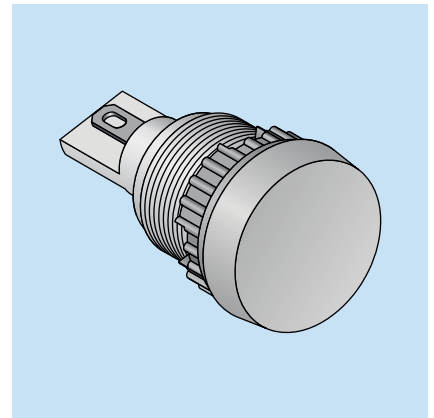

Signalleuchte

Maßbild: