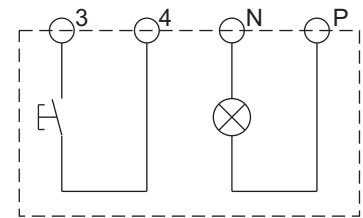

Leuchtdrucktaster

(inklusive Klebeschild)

Maßbild:

Artikel-Nr.	Spannung	Farbe	Material
100 091 051	12V	grün	Kunststoff
100 091 050	24V	grün	Kunststoff

Zwischenschmiertaster

(ohne Anzeigelampe, inklusive Klebeschild)

Maßbild

Einbauöffnung

Artikel-Nr.	Material
1000950017	Kunststoff

Zwischenschmirtaster

(mit Signallampe)

Maßbild:

Einbauöffnung:

Artikel-Nr.	Spannung	Farbe	Material
1000 950 023	12V	grün	Kunststoff
1000 950 024	24V	grün	Kunststoff
1000 950 019	12V	rot	Kunststoff
1000 950 020	24V	rot	Kunststoff

Wahlschalter

Betriebsbedingungen

Maßbild:

Einbauöffnung:

Artikel-Nr.	Material
1000950018	Kunststoff

© BEKA 2013 Alle Rechte vorbehalten!

Änderungen vorbehalten!

Signalleuchte

Einbauöffnung:

Kleinrelais

1 Wechsler

Maßbild:

Artikel-Nr.	Spannung	Strom
05 000 400 013	12V	20A
05 000 400 014	24V	20A

Kleinrelais

1 Schließer

Maßbild: