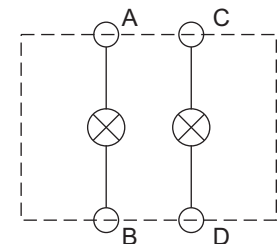

Maßbild:

Artikel-Nr.	Spannung	Farbe	Material
100 091 300	12V	grün	Kunststoff
100 091 310	24V	grün	Kunststoff
100 091 305	12V	rot	Kunststoff
100 091 320	24V	rot	Kunststoff

Signalleuchte

Maßbild:

Artikel-Nr.	Spannung	Material
1000 950 021	12V	Kunststoff
1000 950 022	24V	Kunststoff

Einbauöffnung:

Kleinrelais

1 Wechsler

Maßbild:

Artikel-Nr.	Spannung	Strom
05 000 400 013	12V	20A
05 000 400 014	24V	20A

Kleinrelais

1 Schließer

Maßbild: