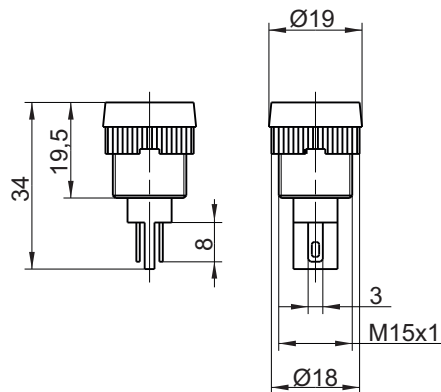

Signalleuchte

Maßbild: