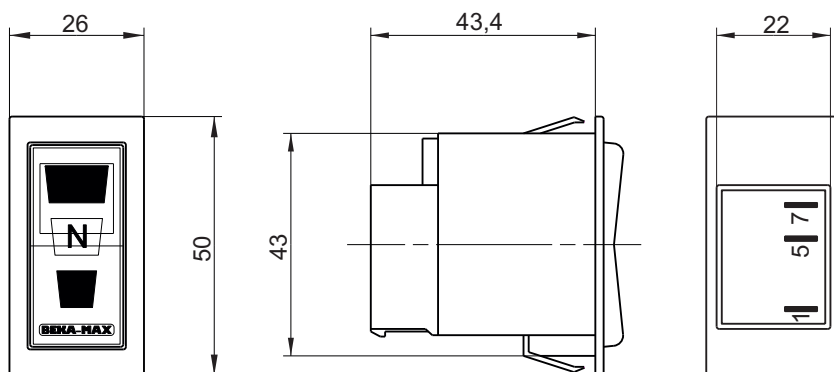

Leuchtdrucktaster

(inklusive Klebeschild)

Maßbild:

Artikel-Nr.	Spannung	Farbe	Material
100 091 051	12V	grün	Kunststoff
100 091 050	24V	grün	Kunststoff

Zwischenschmiertaster

(ohne Anzeigelampe, inklusive Klebeschild)

Maßbild

Einbauöffnung

Artikel-Nr.	Material
1000950017	Kunststoff

Zwischenschmirtaster

(mit Signallampe)

Maßbild:

Einbauöffnung:

Artikel-Nr.	Spannung	Farbe	Material
1000 950 023	12V	grün	Kunststoff
1000 950 024	24V	grün	Kunststoff
1000 950 019	12V	rot	Kunststoff
1000 950 020	24V	rot	Kunststoff

Wahlschalter

Betriebsbedingungen

Maßbild:

Einbauöffnung:

Artikel-Nr.	Material
1000950018	Kunststoff

© BEKA 2013 Alle Rechte vorbehalten!

Änderungen vorbehalten!

Signalleuchte

Einbauöffnung:

Kleinrelais

1 Wechsler

Maßbild:

Artikel-Nr.	Spannung	Strom
05 000 400 013	12V	20A
05 000 400 014	24V	20A

Kleinrelais

1 Schließer

Maßbild: