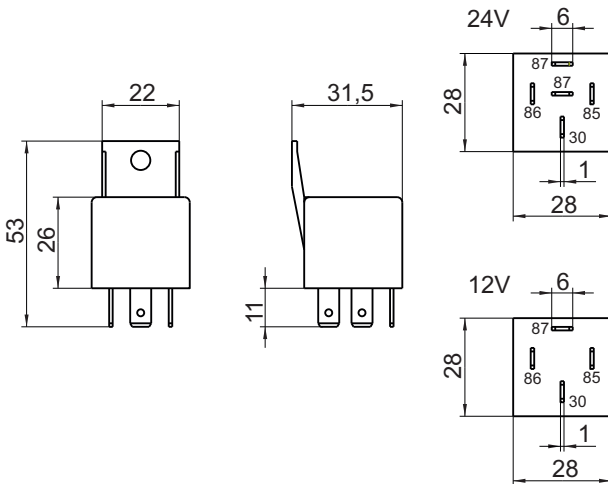

Leuchtdrucktaster

(inklusive Klebeschild)

Maßbild:

Artikel-Nr.	Spannung	Farbe	Material
100 091 051	12V	grün	Kunststoff
100 091 050	24V	grün	Kunststoff

Zwischenschmiertaster

(ohne Anzeigelampe, inklusive Klebeschild)

Maßbild:

Artikel-Nr.	Spannung	Farbe	Material
100 091 300	12V	grün	Kunststoff
100 091 310	24V	grün	Kunststoff
100 091 305	12V	rot	Kunststoff
100 091 320	24V	rot	Kunststoff

Signalleuchte

Maßbild:

Artikel-Nr.	Spannung	Material
1000 950 021	12V	Kunststoff
1000 950 022	24V	Kunststoff

Einbauöffnung:

Kleinrelais

1 Wechsler

Maßbild:

Artikel-Nr.	Spannung	Strom
05 000 400 013	12V	20A
05 000 400 014	24V	20A

Kleinrelais

1 Schließer

Maßbild:

Artikel-Nr.	Spannung	Strom
100 091 397	12V	30A
100 091 430	24V	20A

Änderungen vorbehalten! © BEKA 2013 Alle Rechte vorbehalten!

Glühlampe

Maßbild:

Artikel-Nr.	Spannung	Passend für	
		Benennung	Artikel-Nr.
100 091 551	12V	Leuchtdrucktaster	100091051
100 091 550	24V	Leuchtdrucktaster	100091050