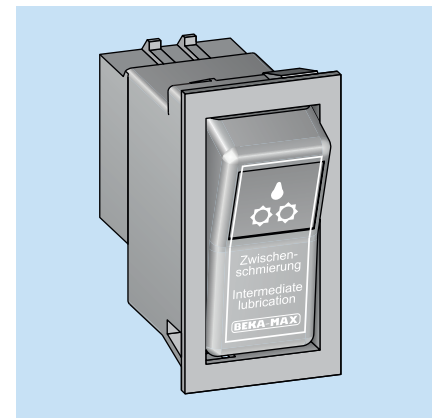

8.10 Elektrozubehör

Inhaltsverzeichnis	Seite
Leuchtdrucktaster	8.10.2
Zwischenschmiertaster ohne Signallampe	8.10.2
Zwischenschmiertaster mit Signallampe	8.10.3
Wahlschalter für die Betriebsbedingungen	8.10.3
Signalleuchten	8.10.4
Kleinrelais	8.10.5
Glühlampen	8.10.6
Netzgerät NGR-1	8.10.7

Leuchtdrucktaster

(inklusive Klebeschild)

Maßbild:

Artikel-Nr.	Spannung	Farbe	Material
100 091 051	12V	grün	Kunststoff
100 091 050	24V	grün	Kunststoff

Zwischenschmiertaster

(ohne Anzeigelampe, inklusive Klebeschild)

Maßbild

Einbauöffnung

Artikel-Nr.	Material
1000950017	Kunststoff

Zwischenschmirtaster

(mit Signallampe)

Maßbild:

Einbauöffnung:

Artikel-Nr.	Spannung	Farbe	Material
1000 950 023	12V	grün	Kunststoff
1000 950 024	24V	grün	Kunststoff
1000 950 019	12V	rot	Kunststoff
1000 950 020	24V	rot	Kunststoff

Wahlschalter

Betriebsbedingungen

Maßbild:

Einbauöffnung:

Artikel-Nr.	Material
1000950018	Kunststoff

© BEKA 2013 Alle Rechte vorbehalten!

Änderungen vorbehalten!

Signalleuchte