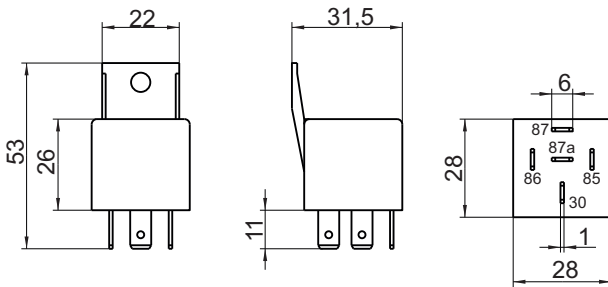

Leuchtdrucktaster

(inklusive Klebeschild)

Maßbild:

Artikel-Nr.	Spannung	Farbe	Material
100 091 051	12V	grün	Kunststoff
100 091 050	24V	grün	Kunststoff

Zwischenschmiertaster

(ohne Anzeigelampe, inklusive Klebeschild)

Wahlschalter

Betriebsbedingungen

Maßbild:

Einbauöffnung:

Artikel-Nr.	Material
1000950018	Kunststoff

© BEKA 2013 Alle Rechte vorbehalten!

Änderungen vorbehalten!

Signalleuchte

Maßbild:

Artikel-Nr.	Spannung	Farbe	Material
100 091 300	12V	grün	Kunststoff
100 091 310	24V	grün	Kunststoff
100 091 305	12V	rot	Kunststoff
100 091 320	24V	rot	Kunststoff

Signalleuchte

Maßbild:

Artikel-Nr.	Spannung	Material
1000 950 021	12V	Kunststoff
1000 950 022	24V	Kunststoff

Einbauöffnung:

Kleinrelais

1 Wechsler

Maßbild:

Artikel-Nr.	Spannung	Strom
05 000 400 013	12V	20A
05 000 400 014	24V	20A

Kleinrelais

1 Schließer

Maßbild: