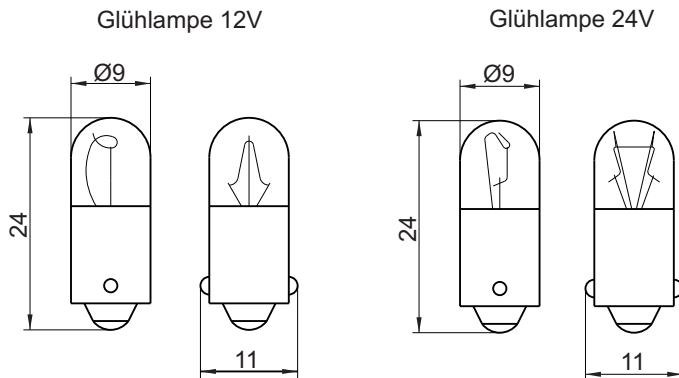

Maßbild

Einbauöffnung

Artikel-Nr.	Material
1000950017	Kunststoff

Zwischenschmirtaster

(mit Signallampe)

Maßbild:

Einbauöffnung:

Artikel-Nr.	Spannung	Farbe	Material
1000 950 023	12V	grün	Kunststoff
1000 950 024	24V	grün	Kunststoff
1000 950 019	12V	rot	Kunststoff
1000 950 020	24V	rot	Kunststoff

Einbauöffnung:

Kleinrelais

1 Wechsler

Maßbild:

Artikel-Nr.	Spannung	Strom
05 000 400 013	12V	20A
05 000 400 014	24V	20A

Kleinrelais

1 Schließer

Maßbild:

Artikel-Nr.	Spannung	Strom
100 091 397	12V	30A
100 091 430	24V	20A

Änderungen vorbehalten! © BEKA 2013 Alle Rechte vorbehalten!

Glühlampe

Maßbild:

Artikel-Nr.	Spannung	Passend für	
		Benennung	Artikel-Nr.
100 091 551	12V	Leuchtdrucktaster	100091051
100 091 550	24V	Leuchtdrucktaster	100091050