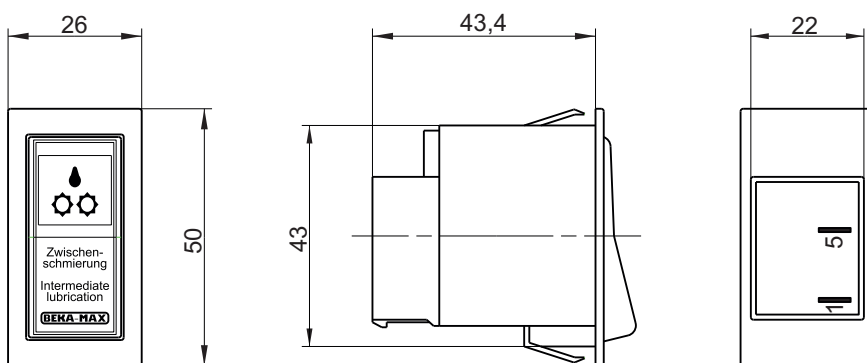

Leuchtdrucktaster

(inklusive Klebeschild)

Maßbild:

Artikel-Nr.	Spannung	Farbe	Material
100 091 051	12V	grün	Kunststoff
100 091 050	24V	grün	Kunststoff

Zwischenschmiertaster

(ohne Anzeigelampe, inklusive Klebeschild)

Maßbild

Einbauöffnung

Artikel-Nr.	Material
1000950017	Kunststoff

Zwischenschmirtaster

(mit Signallampe)

Maßbild:

Einbauöffnung:

Artikel-Nr.	Spannung	Farbe	Material
1000 950 023	12V	grün	Kunststoff
1000 950 024	24V	grün	Kunststoff
1000 950 019	12V	rot	Kunststoff
1000 950 020	24V	rot	Kunststoff

Wahlschalter

Betriebsbedingungen

Maßbild:

Einbauöffnung:

Artikel-Nr.	Material
1000950018	Kunststoff

© BEKA 2013 Alle Rechte vorbehalten!

Änderungen vorbehalten!

Signalleuchte

Einbauöffnung:

Kleinrelais

1 Wechsler

Maßbild:

Artikel-Nr.	Spannung	Strom
05 000 400 013	12V	20A
05 000 400 014	24V	20A

Kleinrelais

1 Schließer

Maßbild: