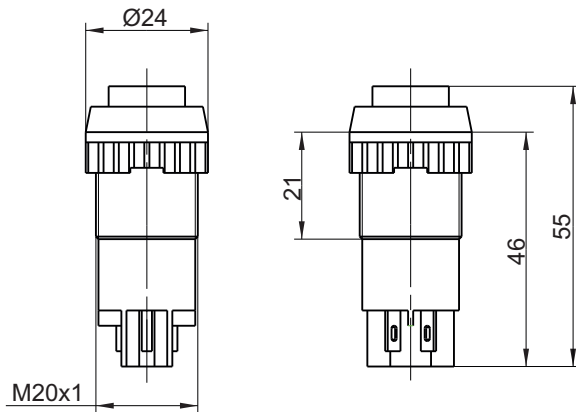

Leuchtdrucktaster

(inklusive Klebeschild)

Maßbild:

Artikel-Nr.	Spannung	Farbe	Material
100 091 051	12V	grün	Kunststoff
100 091 050	24V	grün	Kunststoff

Zwischenschmiertaster

(ohne Anzeigelampe, inklusive Klebeschild)

Maßbild

Einbauöffnung

Artikel-Nr.	Material
1000950017	Kunststoff

Zwischenschmirtaster

(mit Signallampe)

Maßbild:

Einbauöffnung:

Artikel-Nr.	Spannung	Farbe	Material
1000 950 023	12V	grün	Kunststoff
1000 950 024	24V	grün	Kunststoff
1000 950 019	12V	rot	Kunststoff
1000 950 020	24V	rot	Kunststoff

Wahlschalter

Betriebsbedingungen

Maßbild:

Einbauöffnung:

Artikel-Nr.	Material
1000950018	Kunststoff

© BEKA 2013 Alle Rechte vorbehalten!

Änderungen vorbehalten!

Signalleuchte

Einbauöffnung:

Kleinrelais

1 Wechsler

Maßbild:

Artikel-Nr.	Spannung	Strom
05 000 400 013	12V	20A
05 000 400 014	24V	20A

Kleinrelais

1 Schließer

Maßbild: