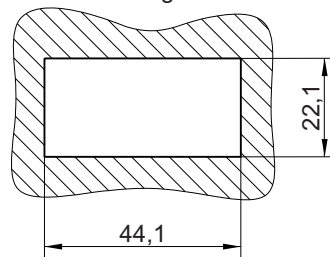

Maßbild

Einbauöffnung

Artikel-Nr.	Material
1000950017	Kunststoff

Zwischenschmirtaster

(mit Signallampe)

Maßbild:

Einbauöffnung:

Artikel-Nr.	Spannung	Farbe	Material
1000 950 023	12V	grün	Kunststoff
1000 950 024	24V	grün	Kunststoff
1000 950 019	12V	rot	Kunststoff
1000 950 020	24V	rot	Kunststoff

Wahlschalter

Betriebsbedingungen

Maßbild:

Einbauöffnung:

Artikel-Nr.	Material
1000950018	Kunststoff

© BEKA 2013 Alle Rechte vorbehalten!

Änderungen vorbehalten!

Signalleuchte

Maßbild:

Artikel-Nr.	Spannung	Farbe	Material
100 091 300	12V	grün	Kunststoff
100 091 310	24V	grün	Kunststoff
100 091 305	12V	rot	Kunststoff
100 091 320	24V	rot	Kunststoff

Signalleuchte

Maßbild:

Artikel-Nr.	Spannung	Material
1000 950 021	12V	Kunststoff
1000 950 022	24V	Kunststoff

Einbauöffnung:

Kleinrelais

1 Wechsler

Maßbild:

Artikel-Nr.	Spannung	Strom
05 000 400 013	12V	20A
05 000 400 014	24V	20A

Kleinrelais

1 Schließer

Maßbild: