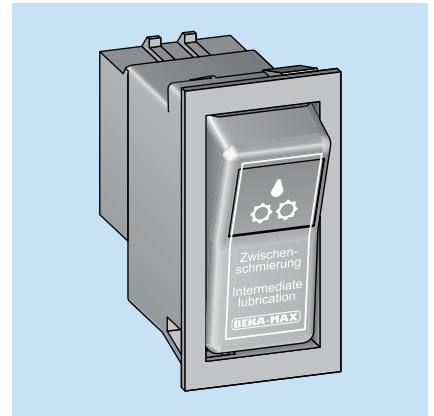

Leuchtdrucktaster

(inklusive Klebeschild)

Maßbild:

Artikel-Nr.	Spannung	Farbe	Material
100 091 051	12V	grün	Kunststoff
100 091 050	24V	grün	Kunststoff

Zwischenschmiertaster

(ohne Anzeigelampe, inklusive Klebeschild)

Maßbild

Einbauöffnung

Artikel-Nr.	Material
1000950017	Kunststoff

Zwischenschmirtaster

(mit Signallampe)

Maßbild:

Einbauöffnung:

Artikel-Nr.	Spannung	Farbe	Material
1000 950 023	12V	grün	Kunststoff
1000 950 024	24V	grün	Kunststoff
1000 950 019	12V	rot	Kunststoff
1000 950 020	24V	rot	Kunststoff

Wahlschalter

Betriebsbedingungen

Maßbild:

Einbauöffnung:

Artikel-Nr.	Material
1000950018	Kunststoff

© BEKA 2013 Alle Rechte vorbehalten!

Änderungen vorbehalten!

Signalleuchte

Einbauöffnung:

Kleinrelais

1 Wechsler

Maßbild:

Artikel-Nr.	Spannung	Strom
05 000 400 013	12V	20A
05 000 400 014	24V	20A

Kleinrelais

1 Schließer

Maßbild: