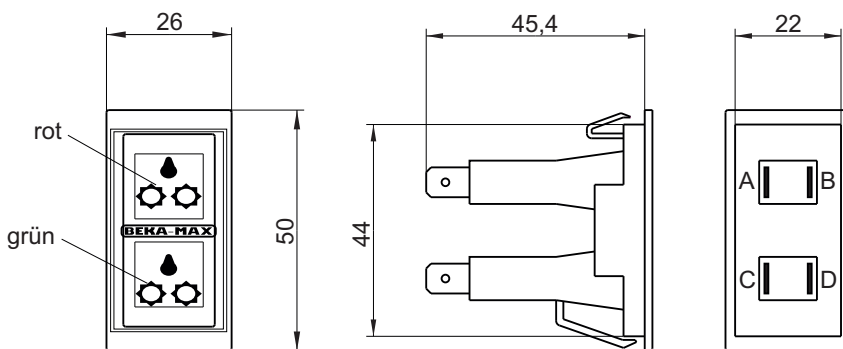

Leuchtdrucktaster

(inklusive Klebeschild)

Maßbild:

Artikel-Nr.	Spannung	Farbe	Material
100 091 051	12V	grün	Kunststoff
100 091 050	24V	grün	Kunststoff

Zwischenschmiertaster

(ohne Anzeigelampe, inklusive Klebeschild)

Maßbild

Einbauöffnung

Artikel-Nr.	Material
1000950017	Kunststoff

Zwischenschmirtaster

(mit Signallampe)

Maßbild:

Einbauöffnung:

Artikel-Nr.	Spannung	Farbe	Material
1000 950 023	12V	grün	Kunststoff
1000 950 024	24V	grün	Kunststoff
1000 950 019	12V	rot	Kunststoff
1000 950 020	24V	rot	Kunststoff

Maßbild:

Artikel-Nr.	Spannung	Farbe	Material
100 091 300	12V	grün	Kunststoff
100 091 310	24V	grün	Kunststoff
100 091 305	12V	rot	Kunststoff
100 091 320	24V	rot	Kunststoff

Signalleuchte

Maßbild:

Artikel-Nr.	Spannung	Material
1000 950 021	12V	Kunststoff
1000 950 022	24V	Kunststoff

Einbauöffnung:

Kleinrelais

1 Wechsler

Maßbild:

Artikel-Nr.	Spannung	Strom
05 000 400 013	12V	20A
05 000 400 014	24V	20A

Kleinrelais

1 Schließer

Maßbild: