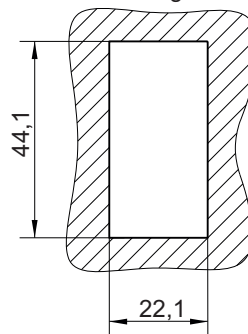

Leuchtdrucktaster

(inklusive Klebeschild)

Maßbild:

Artikel-Nr.	Spannung	Farbe	Material
100 091 051	12V	grün	Kunststoff
100 091 050	24V	grün	Kunststoff

Zwischenschmiertaster

(ohne Anzeigelampe, inklusive Klebeschild)

Maßbild

Einbauöffnung

Artikel-Nr.	Material
1000950017	Kunststoff

Zwischenschmirtaster

(mit Signallampe)

Maßbild:

Einbauöffnung:

Artikel-Nr.	Spannung	Farbe	Material
1000 950 023	12V	grün	Kunststoff
1000 950 024	24V	grün	Kunststoff
1000 950 019	12V	rot	Kunststoff
1000 950 020	24V	rot	Kunststoff

Wahlschalter

Betriebsbedingungen

Maßbild:

Einbauöffnung:

Artikel-Nr.	Material
1000950018	Kunststoff

© BEKA 2013 Alle Rechte vorbehalten!

Änderungen vorbehalten!

Signalleuchte

Einbauöffnung:

Kleinrelais

1 Wechsler

Maßbild:

Artikel-Nr.	Spannung	Strom
05 000 400 013	12V	20A
05 000 400 014	24V	20A

Kleinrelais

1 Schließer

Maßbild: