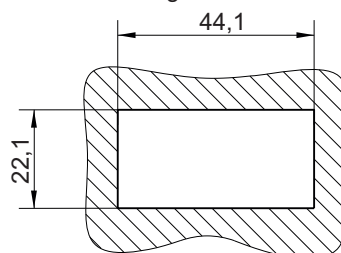

Leuchtdrucktaster

(inklusive Klebeschild)

Maßbild:

Artikel-Nr.	Spannung	Farbe	Material
100 091 051	12V	grün	Kunststoff
100 091 050	24V	grün	Kunststoff

Zwischenschmiertaster

(ohne Anzeigelampe, inklusive Klebeschild)

Maßbild

Einbauöffnung

Artikel-Nr.	Material
1000950017	Kunststoff

Zwischenschmirtaster

(mit Signallampe)

Maßbild:

Einbauöffnung:

Artikel-Nr.	Spannung	Farbe	Material
1000 950 023	12V	grün	Kunststoff
1000 950 024	24V	grün	Kunststoff
1000 950 019	12V	rot	Kunststoff
1000 950 020	24V	rot	Kunststoff

Wahlschalter

Betriebsbedingungen

Maßbild:

Einbauöffnung:

Artikel-Nr.	Material
1000950018	Kunststoff

© BEKA 2013 Alle Rechte vorbehalten!

Änderungen vorbehalten!

Signalleuchte

Einbauöffnung:

Kleinrelais

1 Wechsler

Maßbild:

Artikel-Nr.	Spannung	Strom
05 000 400 013	12V	20A
05 000 400 014	24V	20A

Kleinrelais

1 Schließer

Maßbild: