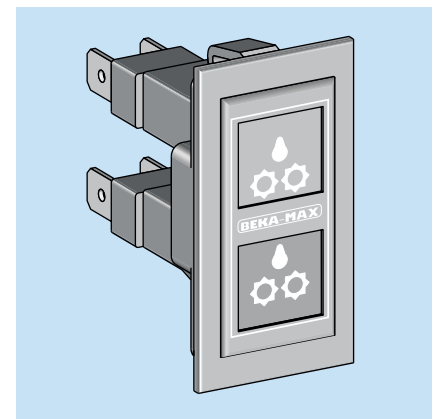

Leuchtdrucktaster

(inklusive Klebeschild)

Maßbild:

Artikel-Nr.	Spannung	Farbe	Material
100 091 051	12V	grün	Kunststoff
100 091 050	24V	grün	Kunststoff

Zwischenschmiertaster

(ohne Anzeigelampe, inklusive Klebeschild)

Wahlschalter

Betriebsbedingungen

Maßbild:

Einbauöffnung:

Artikel-Nr.	Material
1000950018	Kunststoff

© BEKA 2013 Alle Rechte vorbehalten!

Änderungen vorbehalten!

Signalleuchte

Maßbild:

Artikel-Nr.	Spannung	Farbe	Material
100 091 300	12V	grün	Kunststoff
100 091 310	24V	grün	Kunststoff
100 091 305	12V	rot	Kunststoff
100 091 320	24V	rot	Kunststoff

Signalleuchte

Maßbild:

Artikel-Nr.	Spannung	Material
1000 950 021	12V	Kunststoff
1000 950 022	24V	Kunststoff

Einbauöffnung:

Kleinrelais

1 Wechsler

Maßbild:

Artikel-Nr.	Spannung	Strom
05 000 400 013	12V	20A
05 000 400 014	24V	20A

Kleinrelais

1 Schließer

Maßbild: