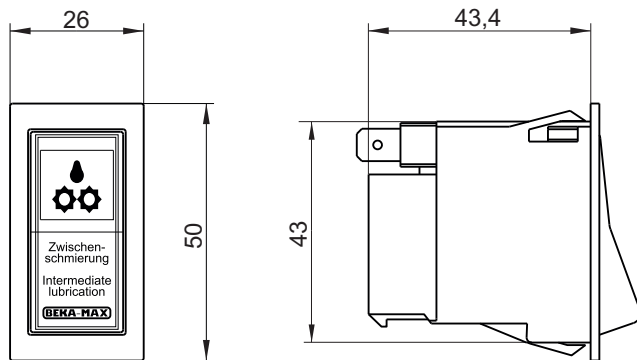

Leuchtdrucktaster

(inklusive Klebeschild)

Maßbild:

Artikel-Nr.	Spannung	Farbe	Material
100 091 051	12V	grün	Kunststoff
100 091 050	24V	grün	Kunststoff

Zwischenschmiertaster

(ohne Anzeigelampe, inklusive Klebeschild)

Maßbild

Einbauöffnung

Artikel-Nr.	Material
1000950017	Kunststoff

Zwischenschmirtaster

(mit Signallampe)

Maßbild:

Einbauöffnung:

Artikel-Nr.	Spannung	Farbe	Material
1000 950 023	12V	grün	Kunststoff
1000 950 024	24V	grün	Kunststoff
1000 950 019	12V	rot	Kunststoff
1000 950 020	24V	rot	Kunststoff

Wahlschalter

Betriebsbedingungen

Maßbild:

Einbauöffnung:

Artikel-Nr.	Material
1000950018	Kunststoff

© BEKA 2013 Alle Rechte vorbehalten!

Änderungen vorbehalten!

Signalleuchte

Einbauöffnung:

Kleinrelais

1 Wechsler

Maßbild:

Artikel-Nr.	Spannung	Strom
05 000 400 013	12V	20A
05 000 400 014	24V	20A

Kleinrelais

1 Schließer

Maßbild: