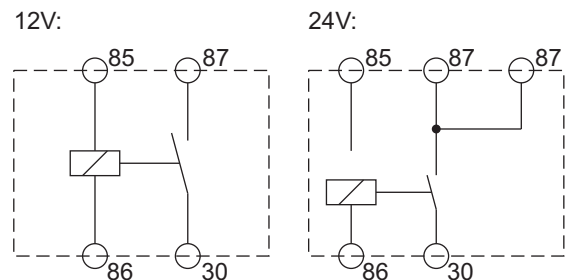

Leuchtdrucktaster

(inklusive Klebeschild)

Maßbild:

Artikel-Nr.	Spannung	Farbe	Material
100 091 051	12V	grün	Kunststoff
100 091 050	24V	grün	Kunststoff

Zwischenschmiertaster

(ohne Anzeigelampe, inklusive Klebeschild)

Einbauöffnung:

Kleinrelais

1 Wechsler

Maßbild:

Artikel-Nr.	Spannung	Strom
05 000 400 013	12V	20A
05 000 400 014	24V	20A

Kleinrelais

1 Schließer

Maßbild:

Artikel-Nr.	Spannung	Strom
100 091 397	12V	30A
100 091 430	24V	20A

Änderungen vorbehalten! © BEKA 2013 Alle Rechte vorbehalten!

Glühlampe

Maßbild:

Artikel-Nr.	Spannung	Passend für	
		Benennung	Artikel-Nr.
100 091 551	12V	Leuchtdrucktaster	100091051
100 091 550	24V	Leuchtdrucktaster	100091050