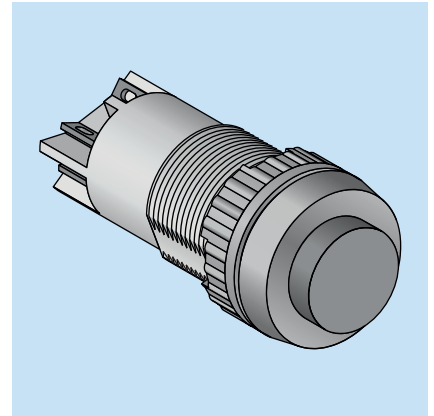

Leuchtdrucktaster

(inklusive Klebeschild)

Maßbild:

Artikel-Nr.	Spannung	Farbe	Material
100 091 051	12V	grün	Kunststoff
100 091 050	24V	grün	Kunststoff

Zwischenschmiertaster

(ohne Anzeigelampe, inklusive Klebeschild)

Maßbild

Einbauöffnung

Artikel-Nr.	Material
1000950017	Kunststoff

Zwischenschmirtaster

(mit Signallampe)

Maßbild:

Einbauöffnung:

Artikel-Nr.	Spannung	Farbe	Material
1000 950 023	12V	grün	Kunststoff
1000 950 024	24V	grün	Kunststoff
1000 950 019	12V	rot	Kunststoff
1000 950 020	24V	rot	Kunststoff

Wahlschalter

Betriebsbedingungen

Maßbild:

Einbauöffnung:

Artikel-Nr.	Material
1000950018	Kunststoff

© BEKA 2013 Alle Rechte vorbehalten!

Änderungen vorbehalten!

Signalleuchte

Einbauöffnung:

Kleinrelais

1 Wechsler

Maßbild:

Artikel-Nr.	Spannung	Strom
05 000 400 013	12V	20A
05 000 400 014	24V	20A

Kleinrelais

1 Schließer

Maßbild: