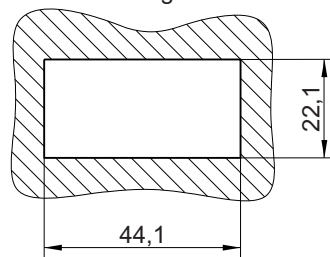

Leuchtdrucktaster

(inklusive Klebeschild)

Maßbild:

Artikel-Nr.	Spannung	Farbe	Material
100 091 051	12V	grün	Kunststoff
100 091 050	24V	grün	Kunststoff

Zwischenschmiertaster

(ohne Anzeigelampe, inklusive Klebeschild)

Maßbild

Einbauöffnung

Artikel-Nr.	Material
1000950017	Kunststoff

Zwischenschmirtaster

(mit Signallampe)

Maßbild:

Einbauöffnung:

Artikel-Nr.	Spannung	Farbe	Material
1000 950 023	12V	grün	Kunststoff
1000 950 024	24V	grün	Kunststoff
1000 950 019	12V	rot	Kunststoff
1000 950 020	24V	rot	Kunststoff

Einbauöffnung:

Kleinrelais

1 Wechsler

Maßbild:

Artikel-Nr.	Spannung	Strom
05 000 400 013	12V	20A
05 000 400 014	24V	20A

Kleinrelais

1 Schließer

Maßbild: