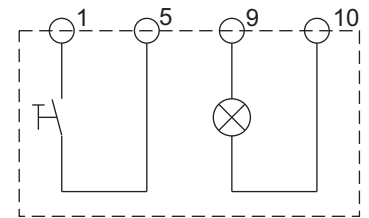

Leuchtdrucktaster

(inklusive Klebeschild)

Maßbild:

Artikel-Nr.	Spannung	Farbe	Material
100 091 051	12V	grün	Kunststoff
100 091 050	24V	grün	Kunststoff

Zwischenschmiertaster

(ohne Anzeigelampe, inklusive Klebeschild)

Maßbild

Einbauöffnung

Artikel-Nr.	Material
1000950017	Kunststoff

Zwischenschmirtaster

(mit Signallampe)

Maßbild:

Einbauöffnung:

Artikel-Nr.	Spannung	Farbe	Material
1000 950 023	12V	grün	Kunststoff
1000 950 024	24V	grün	Kunststoff
1000 950 019	12V	rot	Kunststoff
1000 950 020	24V	rot	Kunststoff

Wahlschalter

Betriebsbedingungen

Maßbild:

Einbauöffnung:

Artikel-Nr.	Material
1000950018	Kunststoff

© BEKA 2013 Alle Rechte vorbehalten!

Änderungen vorbehalten!

Signalleuchte

Einbauöffnung:

Kleinrelais

1 Wechsler

Maßbild:

Artikel-Nr.	Spannung	Strom
05 000 400 013	12V	20A
05 000 400 014	24V	20A

Kleinrelais

1 Schließer

Maßbild: