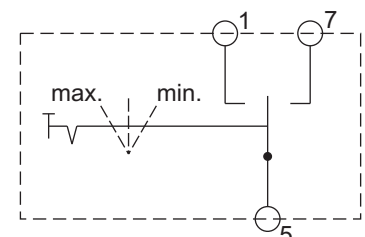

Leuchtdrucktaster

(inklusive Klebeschild)

Maßbild:

Artikel-Nr.	Spannung	Farbe	Material
100 091 051	12V	grün	Kunststoff
100 091 050	24V	grün	Kunststoff

Zwischenschmiertaster

(ohne Anzeigelampe, inklusive Klebeschild)

Maßbild

Einbauöffnung

Artikel-Nr.	Material
1000950017	Kunststoff

Zwischenschmirtaster

(mit Signallampe)

Maßbild:

Einbauöffnung:

Artikel-Nr.	Spannung	Farbe	Material
1000 950 023	12V	grün	Kunststoff
1000 950 024	24V	grün	Kunststoff
1000 950 019	12V	rot	Kunststoff
1000 950 020	24V	rot	Kunststoff

Wahlschalter

Betriebsbedingungen

Maßbild:

Einbauöffnung:

Artikel-Nr.	Material
1000950018	Kunststoff

© BEKA 2013 Alle Rechte vorbehalten!

Änderungen vorbehalten!

Signalleuchte

Einbauöffnung:

Kleinrelais

1 Wechsler

Maßbild:

Artikel-Nr.	Spannung	Strom
05 000 400 013	12V	20A
05 000 400 014	24V	20A

Kleinrelais

1 Schließer

Maßbild: